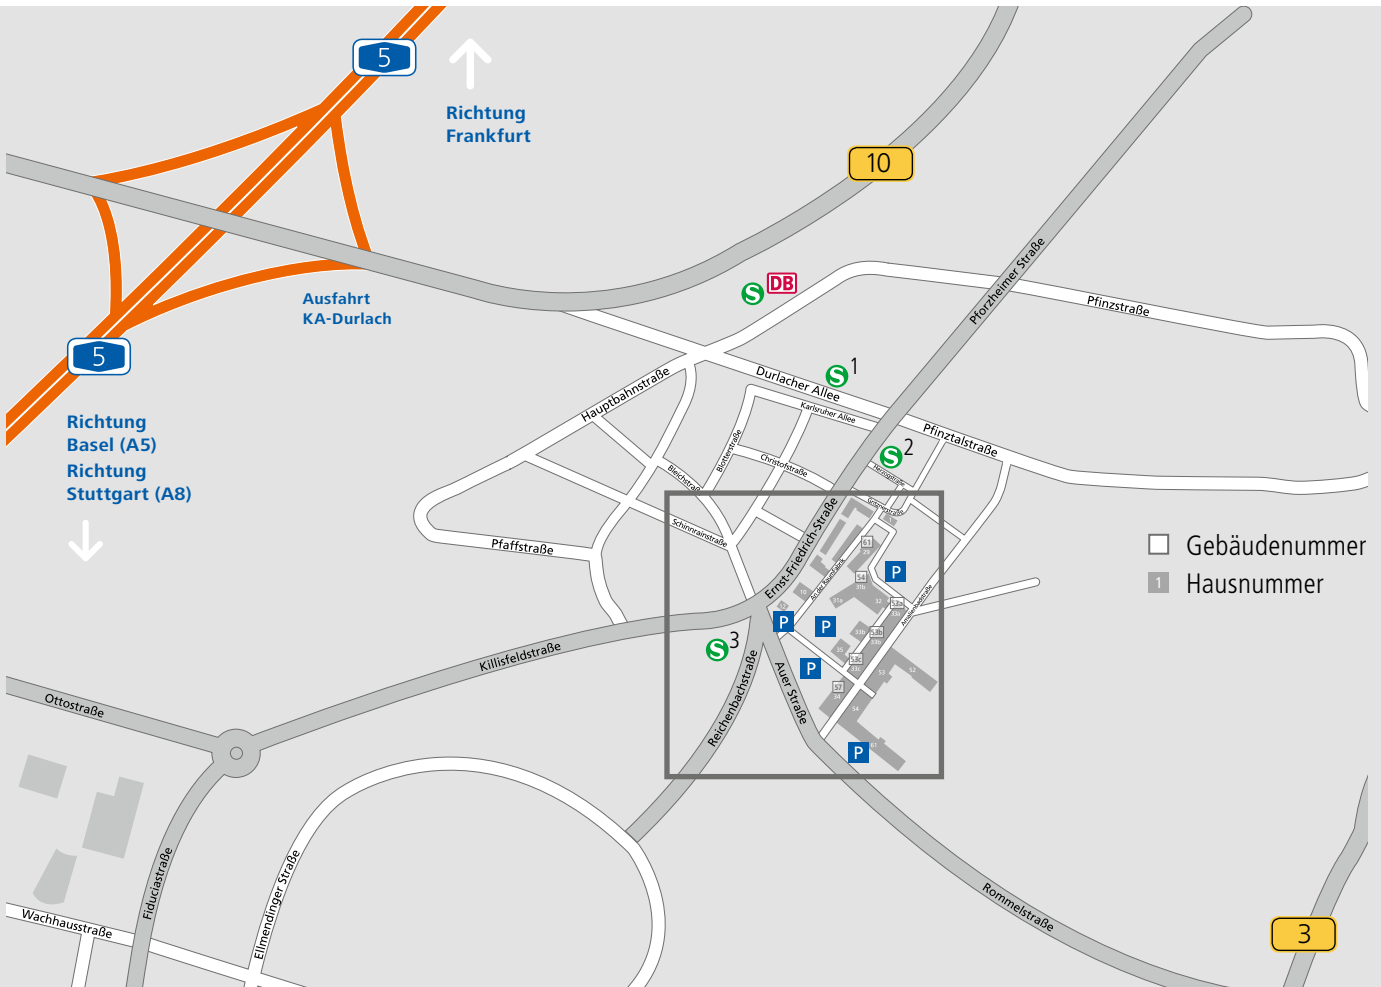

RaumFabrik Karlsruhe-Durlach

Stand: Januar 2016

Fiducia & GAD IT AG

Adresse für Navigationssysteme

An der RaumFabrik 33c
76227 Karlsruhe

Parkhinweis

Auf dem Gelände der RaumFabrik Durlach stehen Ihnen kostenlose Parkplätze zur Verfügung. Einige Parkplätze sind mit dem Logo der Fiducia & GAD IT AG ausgewiesen.

Haltestellen Straßenbahn

- S¹** Auer Str. /
Dr. Willmar Schwabe,
Linie 2
- S²** Gritznerstraße,
Linien 2 + 8
- S³** Killisfeldstraße,
Linien 2 + 8